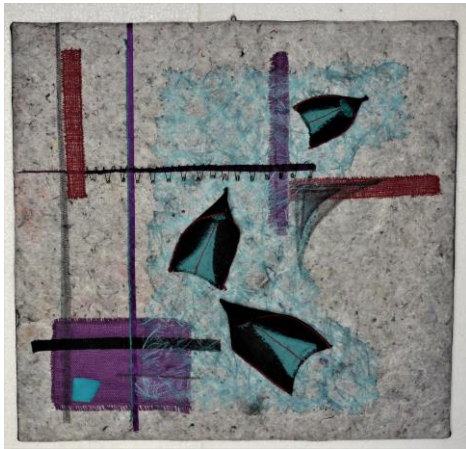

Galerie Bach
textile Bilder

UNTERWEGS

textile Collage

Kampstr. 13
32052 Herford
052221-63596

textilekunst@gmail.com

www.textilekunst-ullasteffen.de

Samstag und Sonntag geöffnet - Barrierefrei

Cristina Zanotti