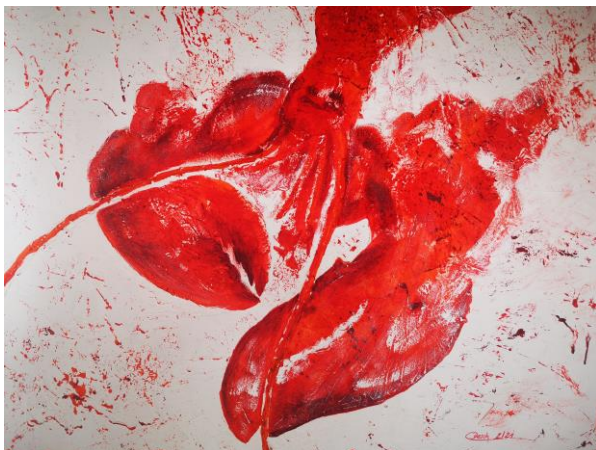

Am Schäferfeld 8c

32547 Bad Oeynhausen

05731/94523 - 0171 822 3037

susannseif@gmx.de

Samstag und Sonntag geöffnet - Barrierefrei

Claudia Desch

Atelier Claudia Desch

Acryl-Bilder/ Collagen /Zeichnungen